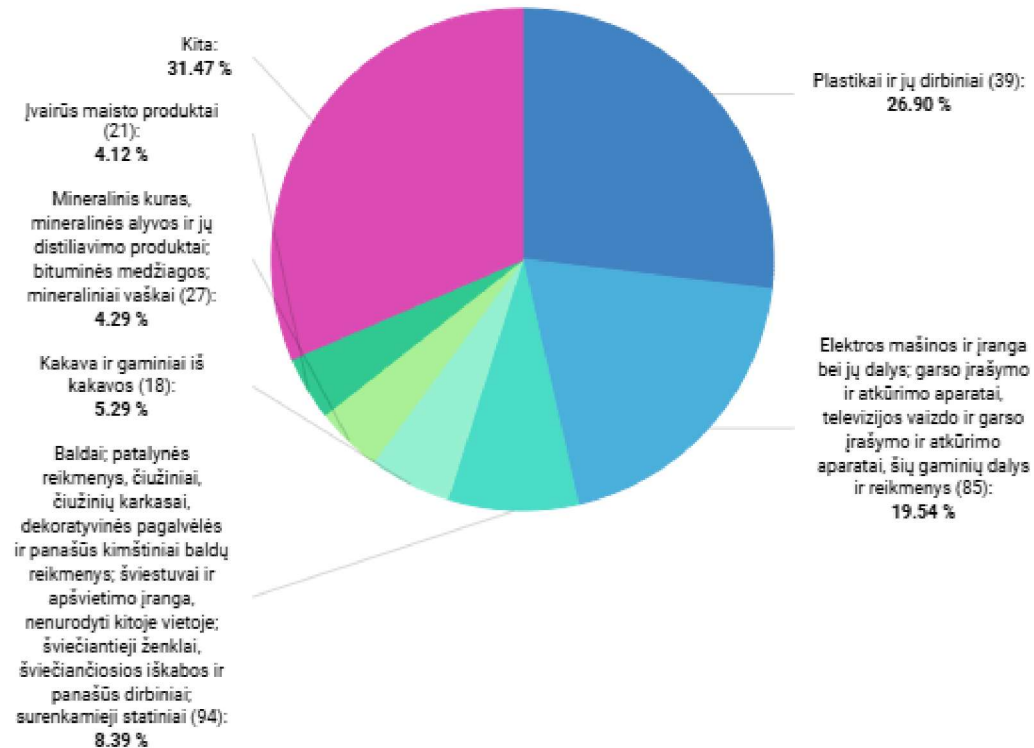

LIETUVIŠKOS KILMĖS PREKIŲ EKSPORTAS HU (2024)

LIETUVIŠKOS KILMĖS
PREKIŲ EKSPORTAS

150.30 mln. EUR

LIETUVIŠKOS KILMĖS PREKIŲ
EKSPORTO PARTNERIS NR.

25

LIETUVIŠKOS KILMĖS PREKIŲ
EKSPORTO POKYTIS (nuo: 2023)

24.72% ↗

Periodas

2024

2024