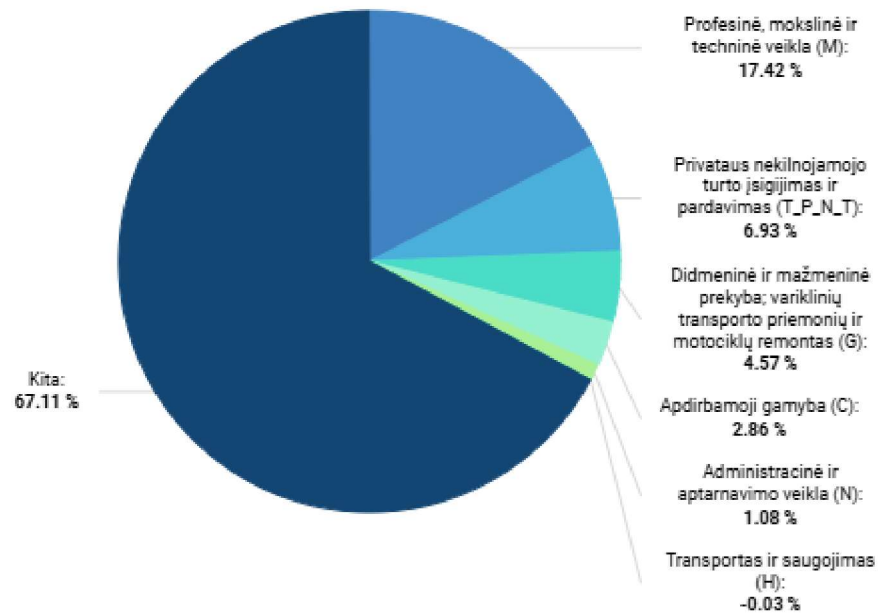

INVESTICIJOS IŠ HU (2024-Q4)

INVESTICIJOS IŠ

38.05 mln. EUR

PAGAL INVESTICIJŲ DYDĮ PARTNERIS NR.

36

POKYTIS (nuo: 2023-Q4)

133.01% ↗

Periodas

2024-Q4

2024-Q4