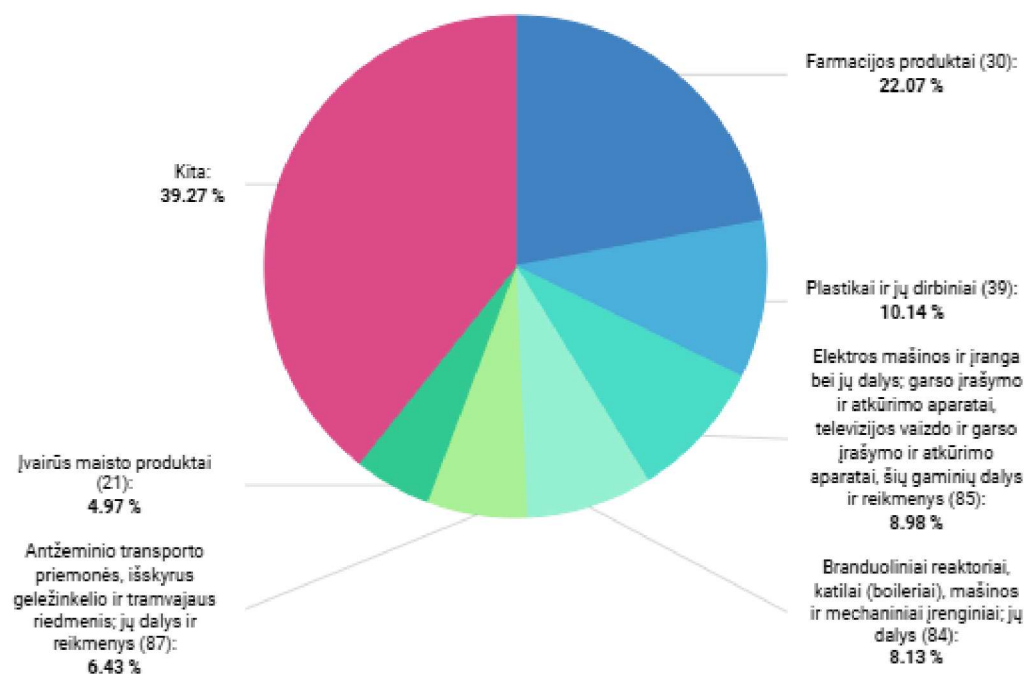

PREKIŲ IMPORTAS HU (2024)

PREKIŲ IMPORTAS

240.09 mln. EUR

PREKIŲ IMPORTO PARTNERIS NR.

23

PREKIŲ IMPORTO POKYTIS (nuo: 2023)

-14.20% ▼

Periodas

2024

2024