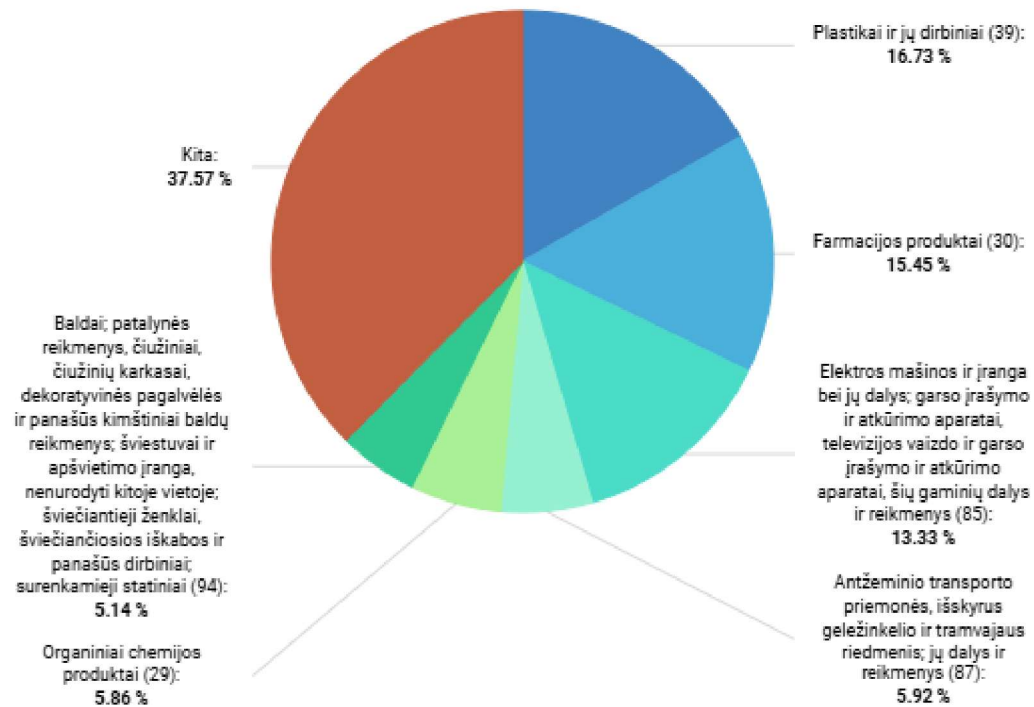

BENDRAS PREKIŲ EKSPORTAS HU (2024)

BENDRAS PREKIŲ
EKSPORTAS

259.07 mln. EUR

BENDRO PREKIŲ EKSPORTO
PARTNERIS NR.

25

BENDRO PREKIŲ EKSPORTO POKYTIS
(nuo: 2023)

2.31% ↗

Periodas

2024

2024