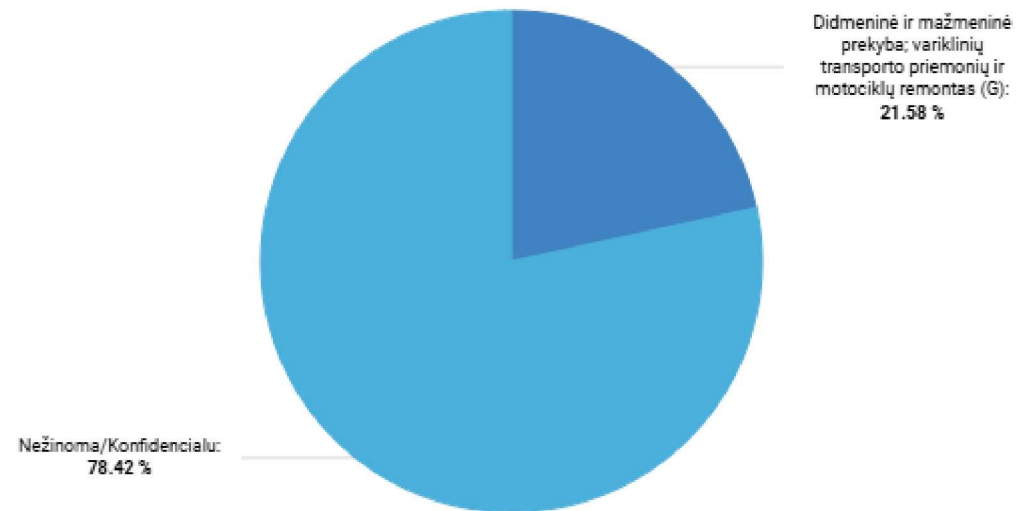

LIETUVOS INVESTICIJOS Į HU (2024-Q4)

LIETUVOS INVESTICIJOS Į

33.23 mln. EUR

PAGAL INVESTICIJŲ DYDĮ PARTNERIS NR.

22

POKYTIS (nuo: 2023-Q4)

-16.99% ↓

Periodas

2024-Q4

2024-Q4