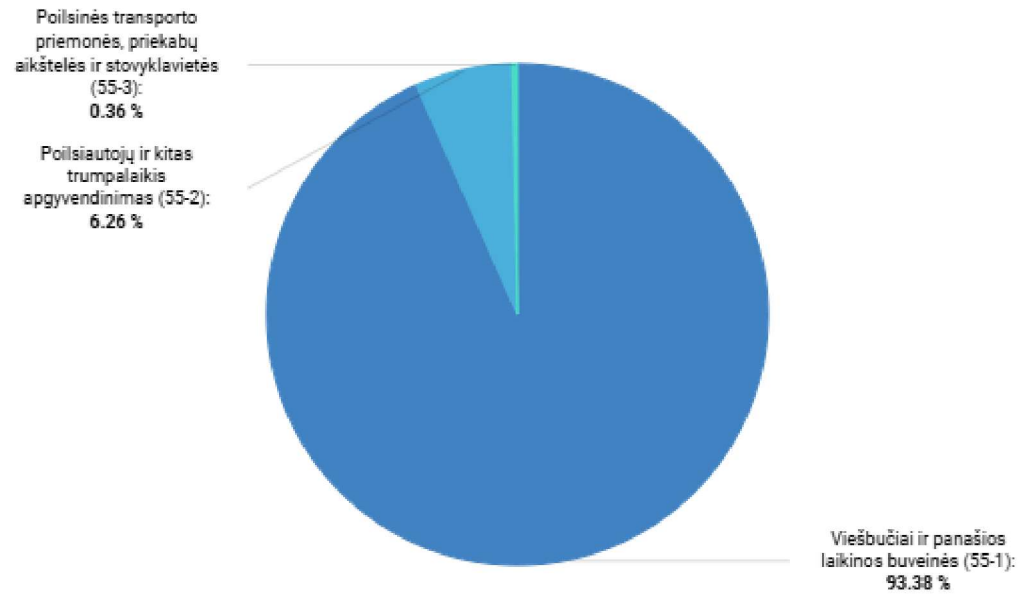

PER LAIKOTARPĮ ATVYKUSIŲ TURISTŲ SKAIČIUS HU (2024)

PER LAIKOTARPĮ ATVYKUSIŲ
TURISTŲ SKAIČIUS

5.05 tūkst. asmenų

LIETUVOS ATVYKSTAMOJO
TURIZMO RINKA NR.

29

TURISTŲ SKAIČIAUS
POKYTIS (nuo: 2023)

1.94% ↗

Periodas

2024

2024