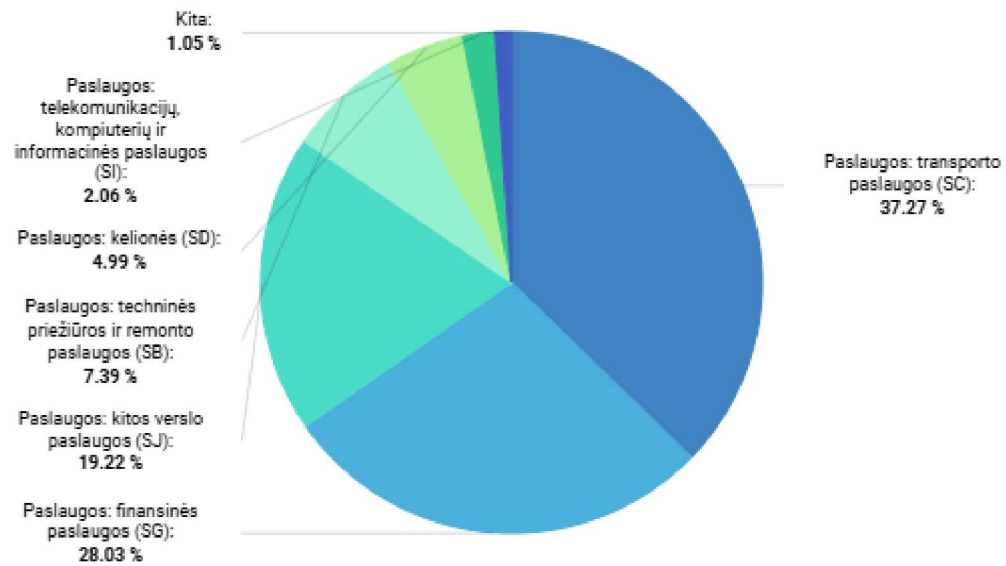

PASLAUGŲ EKSPORTAS HU (2024)

PASLAUGŲ
EKSPORTAS

171.81 mln. EUR

PASLAUGŲ EKSPORTO PARTNERIS
NR.

25

PASLAUGŲ EKSPORTO POKYTIS (nuo:
2023)

41.18% ↗

Periodas

2024