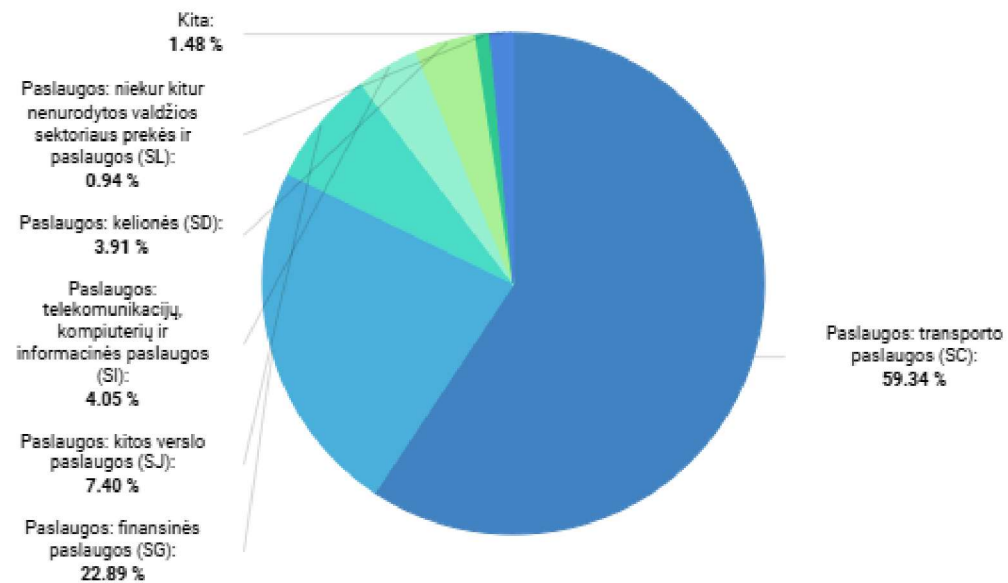

PASLAUGŲ IMPORTAS HU (2024)

PASLAUGŲ
IMPORTAS

94.75 mln. EUR

PASLAUGŲ IMPORTO PARTNERIS
NR.

29

PASLAUGŲ IMPORTO POKYTIS (nuo:
2023)

8.09% ↗

Periodas

2024

2024